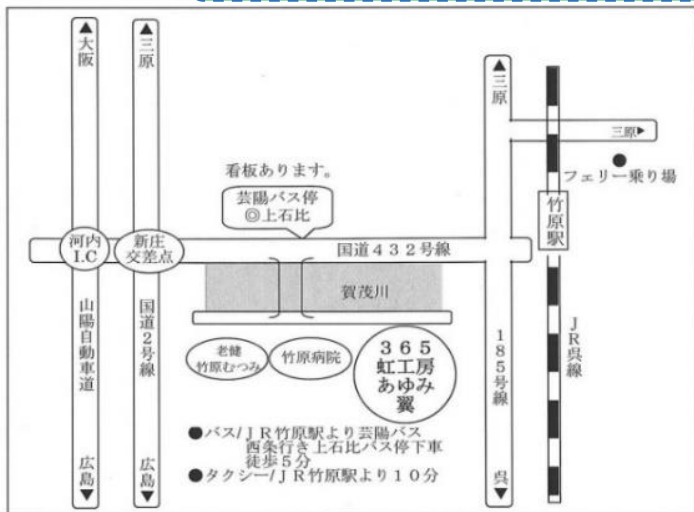

リレーメッセージバトン³²

みなさん、こんにちは。河本さんからリレーメッセージのバトンを受け取りました、はしだです。
竹原病院で心理療法士をしています。患者さんのお話を聞いたり、検査をしたり、レクリエーションや何か病棟で楽しそうなことをしている時、ひよっこりあらわれます。
忙しそうな人には気軽に話しかけられないだろうなと思い、なるべくヒマそうに病棟を歩くようにしています。
(そういうことにしておいてください。)
何かご縁があった際には、よろしくお願いします。
このメッセージを読んでくれたあなたにいいことがありますように。
それでは次のバトンは作業療法士の香川さん、メッセージをよろしくおねがいします。

12月の活動予定表

月	火	水	木	金	土	日	
						1 閉館	
2 563の会 時間 15:15~ 参加費：無料 締切日 11/28	3 	4 カラオケ 時間 9:00~17:00 参加費 1 曲:30 円	5 Enjoy Handicraft 「ステンシルで クリスマス飾り作り」 時間 10:45~11:45 参加費：130 円 締切日：11/29 カラオケ 時間 15:00~17:00 参加費 1 曲:30 円	6 	7 閉館	8 閉館	
9 	10	11 カラオケ 時間 9:00~17:00 参加費 1 曲:30 円	12 スペシャルコーヒー 時間 12:00~13:00 1 杯:100 円(お菓子付き) カラオケ 時間 15:00~17:00 参加費 1 曲:30 円	13 クリスマス会 時間 10:45~12:00 参加費:1000 円 (テイクアウト弁当付き) 締切日 12/9	14 閉館	15 閉館	
16 頭の体操 時間 15:15~15:45 参加費：無料	17 映画を見よう 「るろうに剣心 (伝説の最期編)」 時間 13:00~15:00 参加費：無料	18 カラオケ 時間 9:00~17:00 参加費 1 曲:30 円	19 カラオケ 時間 15:00~17:00 参加費 1 曲:30 円	20 簡単体操でリフレッシュ 時間 10:45~11:45 参加費：無料	21 閉館	22 閉館	
23	24 話そう会 時間 10:45~11:45 参加費：無料	25 カラオケ 時間 9:00~17:00 参加費 1 曲:30 円	26 朗読の会 時間 10:45~11:45 参加費：無料 カラオケ 時間 15:00~17:00 参加費 1 曲:30 円	27 NEWS 発送準備 時間 15:15~ 参加費：無料	28 閉館	29 閉館	
30 閉館	31 閉館 	年末年始は12月28日(土)~1月5日(日)まで閉館します。 1月6日(月)より通常通り開館します。					

365 ではマスクの着用をお願いしています。

発行日 2024年11月25日

地域生活支援センター365

住所：竹原市下野町 2402-1

電話：0846-22-7655

FAX：0846-22-7656

E-mail：sien365@keisenkai.info

blog：<https://sien365.seesaa.net/?from_sp>

Facebook やブログも見てくださいね☆

編集後記

来年のコトを言うと鬼が笑うといいますが、
次の目標を、そろそろ考えても良いのではないのでしょうか

藤島 雅

※563の会 NEWS に掲載している個人名や写真は本人の了解を得て、掲載しています。